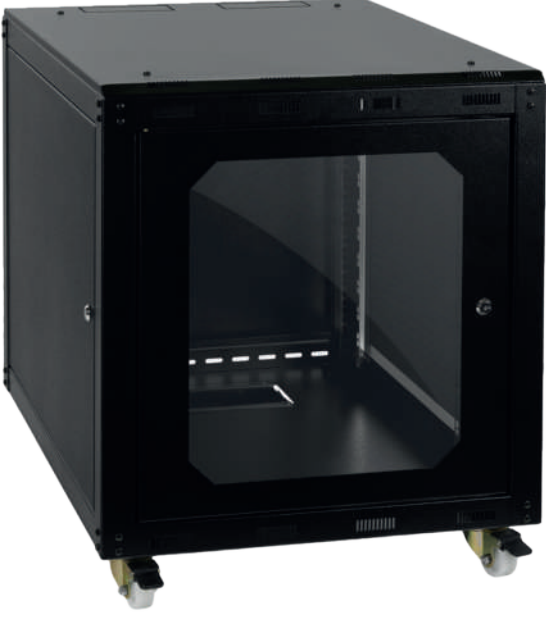

ULUSAL RACK KABİNET SİSTEMLERİ

16U 600X800 DİKİLİ TİP KABİNET

| | |
|--|-------------------------------|
| TİPİ | Dikili Tip |
| SAÇ KALINLIĞI (ALT-ÜST ŞASE) | 1,5 mm |
| SAÇ KALINLIĞI (KAPILAR-ŞAPKA) | 1,2 mm |
| İÇ DİKMELER GALVANİZ (KALINLIK) | 2 mm |
| YÜKSEKLİK (İÇ) | 710 mm |
| YÜKSEKLİK (DIŞ) | 810 mm |
| GENİŞLİK | 600 mm |
| DERİNLİK | 800 mm |
| RENK | Ral 9005(Siyah) Ral 7035(Gri) |
| TAŞIMA KAPASİTESİ | 400 kg |
| GÜVENLİK FONKSİYONLARI | Kilitli Ön-Arka-Yan Kapılar |
| ÖN KAPI | 4 mm Temperli Cam |

- Tamamen sökülebilir kilitli ön arka ve yan kapılar
- İstenilen aralıkta ayarlanabilir ön-arka cihaz dikmeleri
- Özel şapka tasarımı ile üst kısımdan fan bölümüne erişim
- Güçlendirilmiş alt ve üst şase
- Alt-üst şase ve şapka kısmında özel havalandırma delikleri
- Alt şasede 35x10 cm fırçalı kablo giriş yuvası
- 180 derece açılabilir havalandırma delikli ön-arka ve yan kapılar
- Her türlü 19" aksesuar ve cihaz montajına uygun