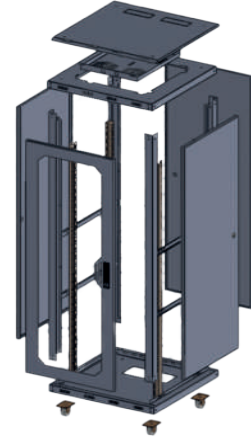

ULUSAL RACK KABİNET SİSTEMLERİ

16U 600X800 DİKİLİ TİP KABİNET

| | |
|--|-------------------------------|
| TİPİ | Dikili Tip |
| SAÇ KALINLIĞI (ALT-ÜST ŞASE) | 1,5 mm |
| SAÇ KALINLIĞI (KAPILAR-ŞAPKA) | 1,2 mm |
| İÇ DİKMELER GALVANİZ (KALINLIK) | 2 mm |
| YÜKSEKLİK (İÇ) | 710 mm |
| YÜKSEKLİK (DIŞ) | 810 mm |
| GENİŞLİK | 600 mm |
| DERİNLİK | 800 mm |
| RENK | Ral 9005(Siyah) Ral 7035(Gri) |
| TAŞIMA KAPASİTESİ | 400 kg |
| GÜVENLİK FONKSİYONLARI | Kilitli Ön-Arka-Yan Kapılar |
| ÖN KAPI | 4 mm Temperli Cam |

- Tamamen sökülebilir kilitli ön arka ve yan kapılar
- İstenilen aralıkta ayarlanabilir ön-arka cihaz dikmeleri
- Özel şapka tasarımı ile üst kısımdan fan bölümüne erişim
- Güçlendirilmiş alt ve üst şase
- Alt-üst şase ve şapka kısmında özel havalandırma delikleri
- Alt şasede 35x10 cm fırçalı kablo giriş yuvası
- 180 derece açılabilir havalandırma delikli ön-arka ve yan kapılar
- Her türlü 19" aksesuar ve cihaz montajına uygun

1u = 4,45 cm olarak baz alınmıştır.